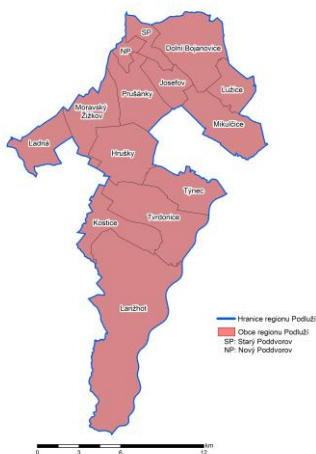

DOTAZNÍK PRO OBYVATELE DOBROVOLNÉHO SVAZKU OBCÍ REGIONU PODLUŽÍ

Mapa území dobrovolného svazku obcí
Regionu Podluží:

Vážení spoluobčané,
dobrovolný svazek obcí (DSO) Region Podluží zpracovává Strategii rozvoje Regionu Podluží 2020 – 2026. Při zpracování Strategie uvítáme vaše názory a náměty, které pomohou Strategii lépe připravit.
K získání vašich názorů je připraven dotazník pro obyvatele Regionu Podluží starší 15 let. Dotazník je možné vyplnit jak v papírové, tak i elektronické verzi, která je k dispozici na webu Regionu Podluží www.podluzi.cz a www stránkách jednotlivých obcí. Tištěný dotazník lze získat také na obecním úřadě. Papírovou verzi dotazníku odevzdávejte na obecním úřadě ve své obci. **Ukončení dotazníkového šetření je dne 25.9.2019.**

Pokud není uvedeno jinak, označte vždy jen jednu z nabízených odpovědí.

1. Když se řekne Region Podluží?

1. vím, o co se jedná a sleduji jeho činnost i aktivity
2. vnímám jeho existenci, ale blíže se o jeho činnost nezajímám
3. nic mi to neříká